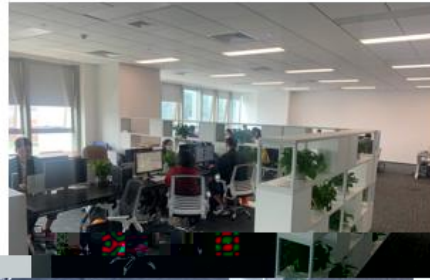

7
8

9:00-18:00

4 6
C 203

公司的地址--广州黄埔区

甲级写字楼 云升科学园>>

办公地址：
广州市黄埔区光谱中路云升
科学园C座

---公司办公环境---

公司团队风采